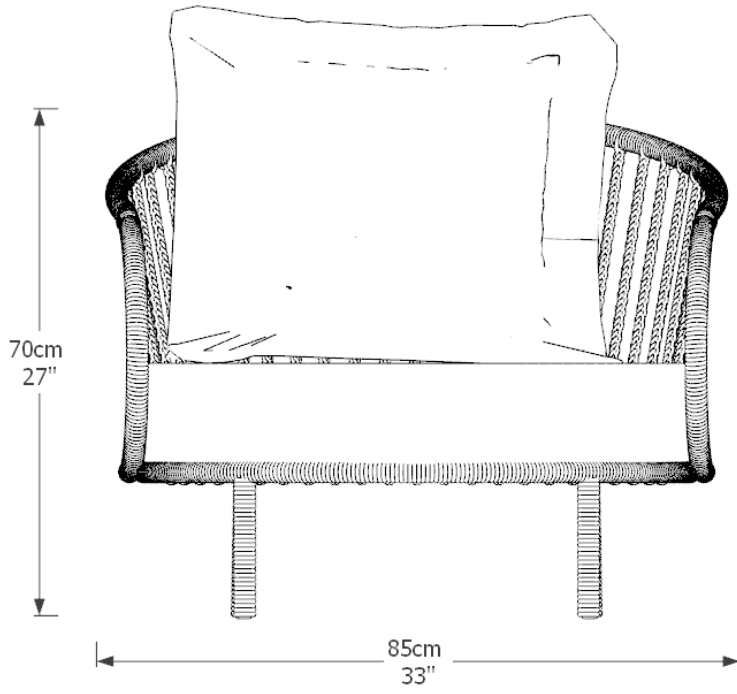

BRETON

POLTRONA

YAN

COLEÇÃO EGITO

POLTRONA
YAN

BRETON

POLTRONA
YAN

BRETON

Diferenciais:

- Detalhe tramado em corda.
- Almofada decorativa como opção.
- Medida especial disponível sob consulta.

POLTRONA
YAN

BRETON

 Estrutura em alumínio com detalhes tramados em corda. Revestimento em tecido e estofado em espuma D26. Medidas especiais disponíveis sob consulta.