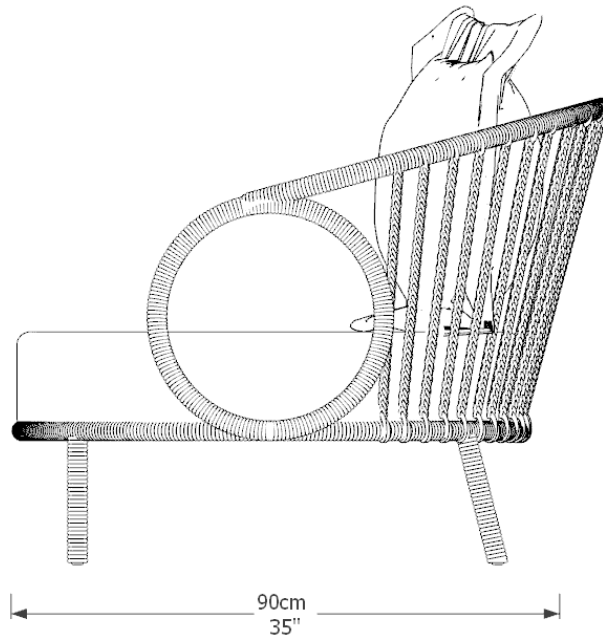

BRETON

POLTRONA

YAN

COLEÇÃO EGITO

POLTRONA
YAN

BRETON

POLTRONA
YAN

BRETON

Diferenciais:

- Detalhe tramado em corda.
- Almofada decorativa como opção.
- Medida especial disponível sob consulta.

POLTRONA
YAN

BRETON

 Estrutura em alumínio com detalhes tramados em corda. Revestimento em tecido e estofado em espuma D26. Medidas especiais disponíveis sob consulta.